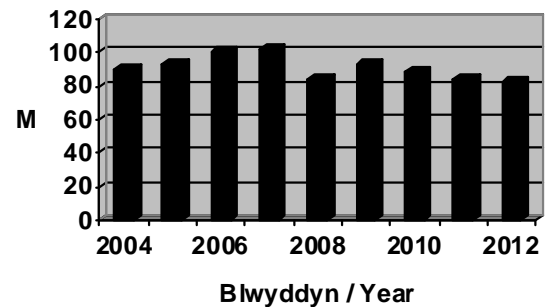

HARBWR ABERMAW HARBOUR

Cymhariaeth o Ystadegau Cychod Comparison of Boat Statistics

	2004	2005	2006	2007	2008	2009	2010	2011	2012
Nifer o Gychod / Number of Boats	112	115	116	113	102	100	99	94	91
Cyfanswm Hydoedd / Total LOA	779.36	801.32	848.72	842.29	713.04	734.29	748.22	712.84	691.38
Cyfartaledd Hyd / Average Length	6.95	6.97	7.32	7.45	6.99	7.34	7.56	7.58	7.6
Cyfanswm Dyfnder / Total Draught	89.61	92.45	100.15	101.26	84.47	92.39	87.82	83.42	81.92
Cyfartaledd Dyfnder / Average Draught	0.80	0.80	0.86	0.90	0.83	0.92	0.89	0.89	0.9

Nifer o Gychod / Number of Boats

Cyfanswm Hydoedd / Total Length

Cyfartaledd Hyd / Average Length

Cyfanswm Dyfnder / Total Draught

Cyfartaledd Dyfnder / Average Draught