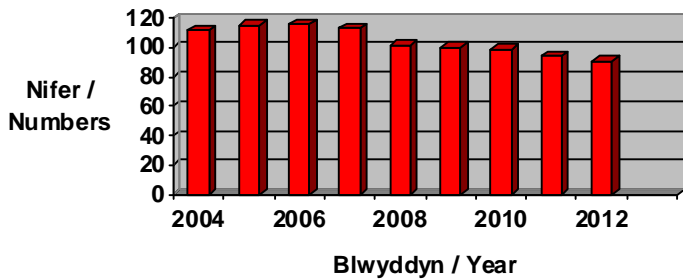

HARBWR ABERMAW HARBOUR

Cymhariaeth o Ystadegau Cychod Comparison of Boat Statistics

	2004	2005	2006	2007	2008	2009	2010	2011	2012
Nifer o Gychod / Number of Boats	112	115	116	113	102	100	99	94	91
Cyfanswm Hydoedd / Total LOA	779.36	801.32	848.72	842.29	713.04	734.29	748.22	712.84	691.38
Cyfartaledd Hyd / Average Length	6.95	6.97	7.32	7.45	6.99	7.34	7.56	7.58	7.6
Cyfanswm Dyfnder / Total Draught	89.61	92.45	100.15	101.26	84.47	92.39	87.82	83.42	81.92
Cyfartaledd Dyfnder / Average Draught	0.80	0.80	0.86	0.90	0.83	0.92	0.89	0.89	0.9

Nifer o Gychod / Number of Boats

Cyfanswm Hydoedd / Total Length

Cyfartaledd Hyd / Average Length

Cyfanswm Dyfnder / Total Draught

Cyfartaledd Dyfnder / Average Draught