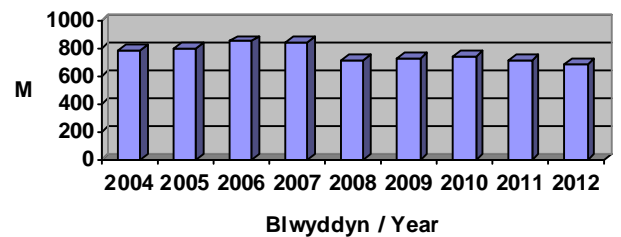

Cyfanswm Hydoedd / Total Length