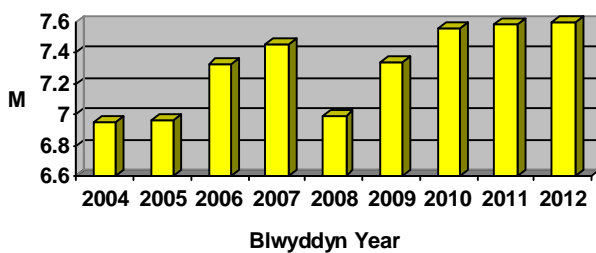

Cyfartaledd Hyd / Average Length